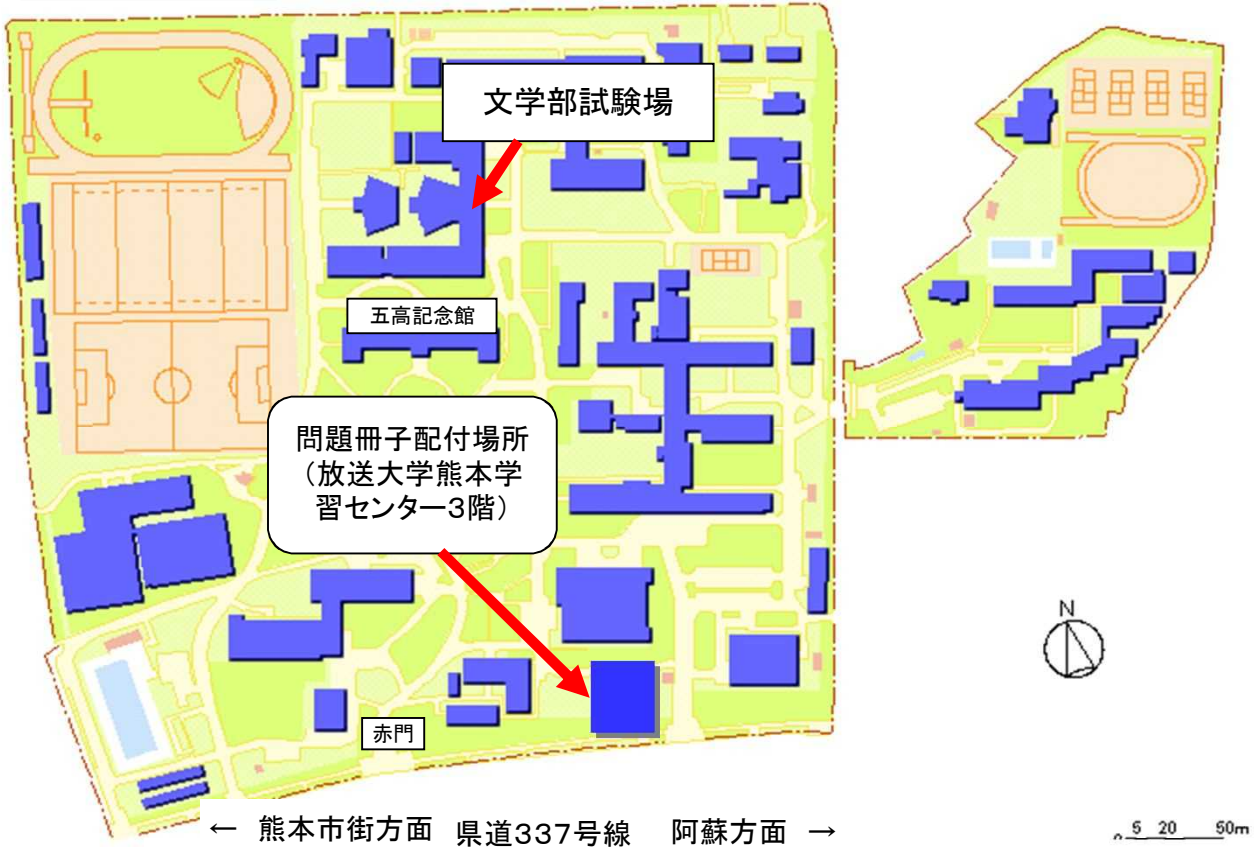

平成24年度大学入学者選抜大学入試センター試験 熊本大学黒髪地区試験場配置図

黒髪北キャンパス