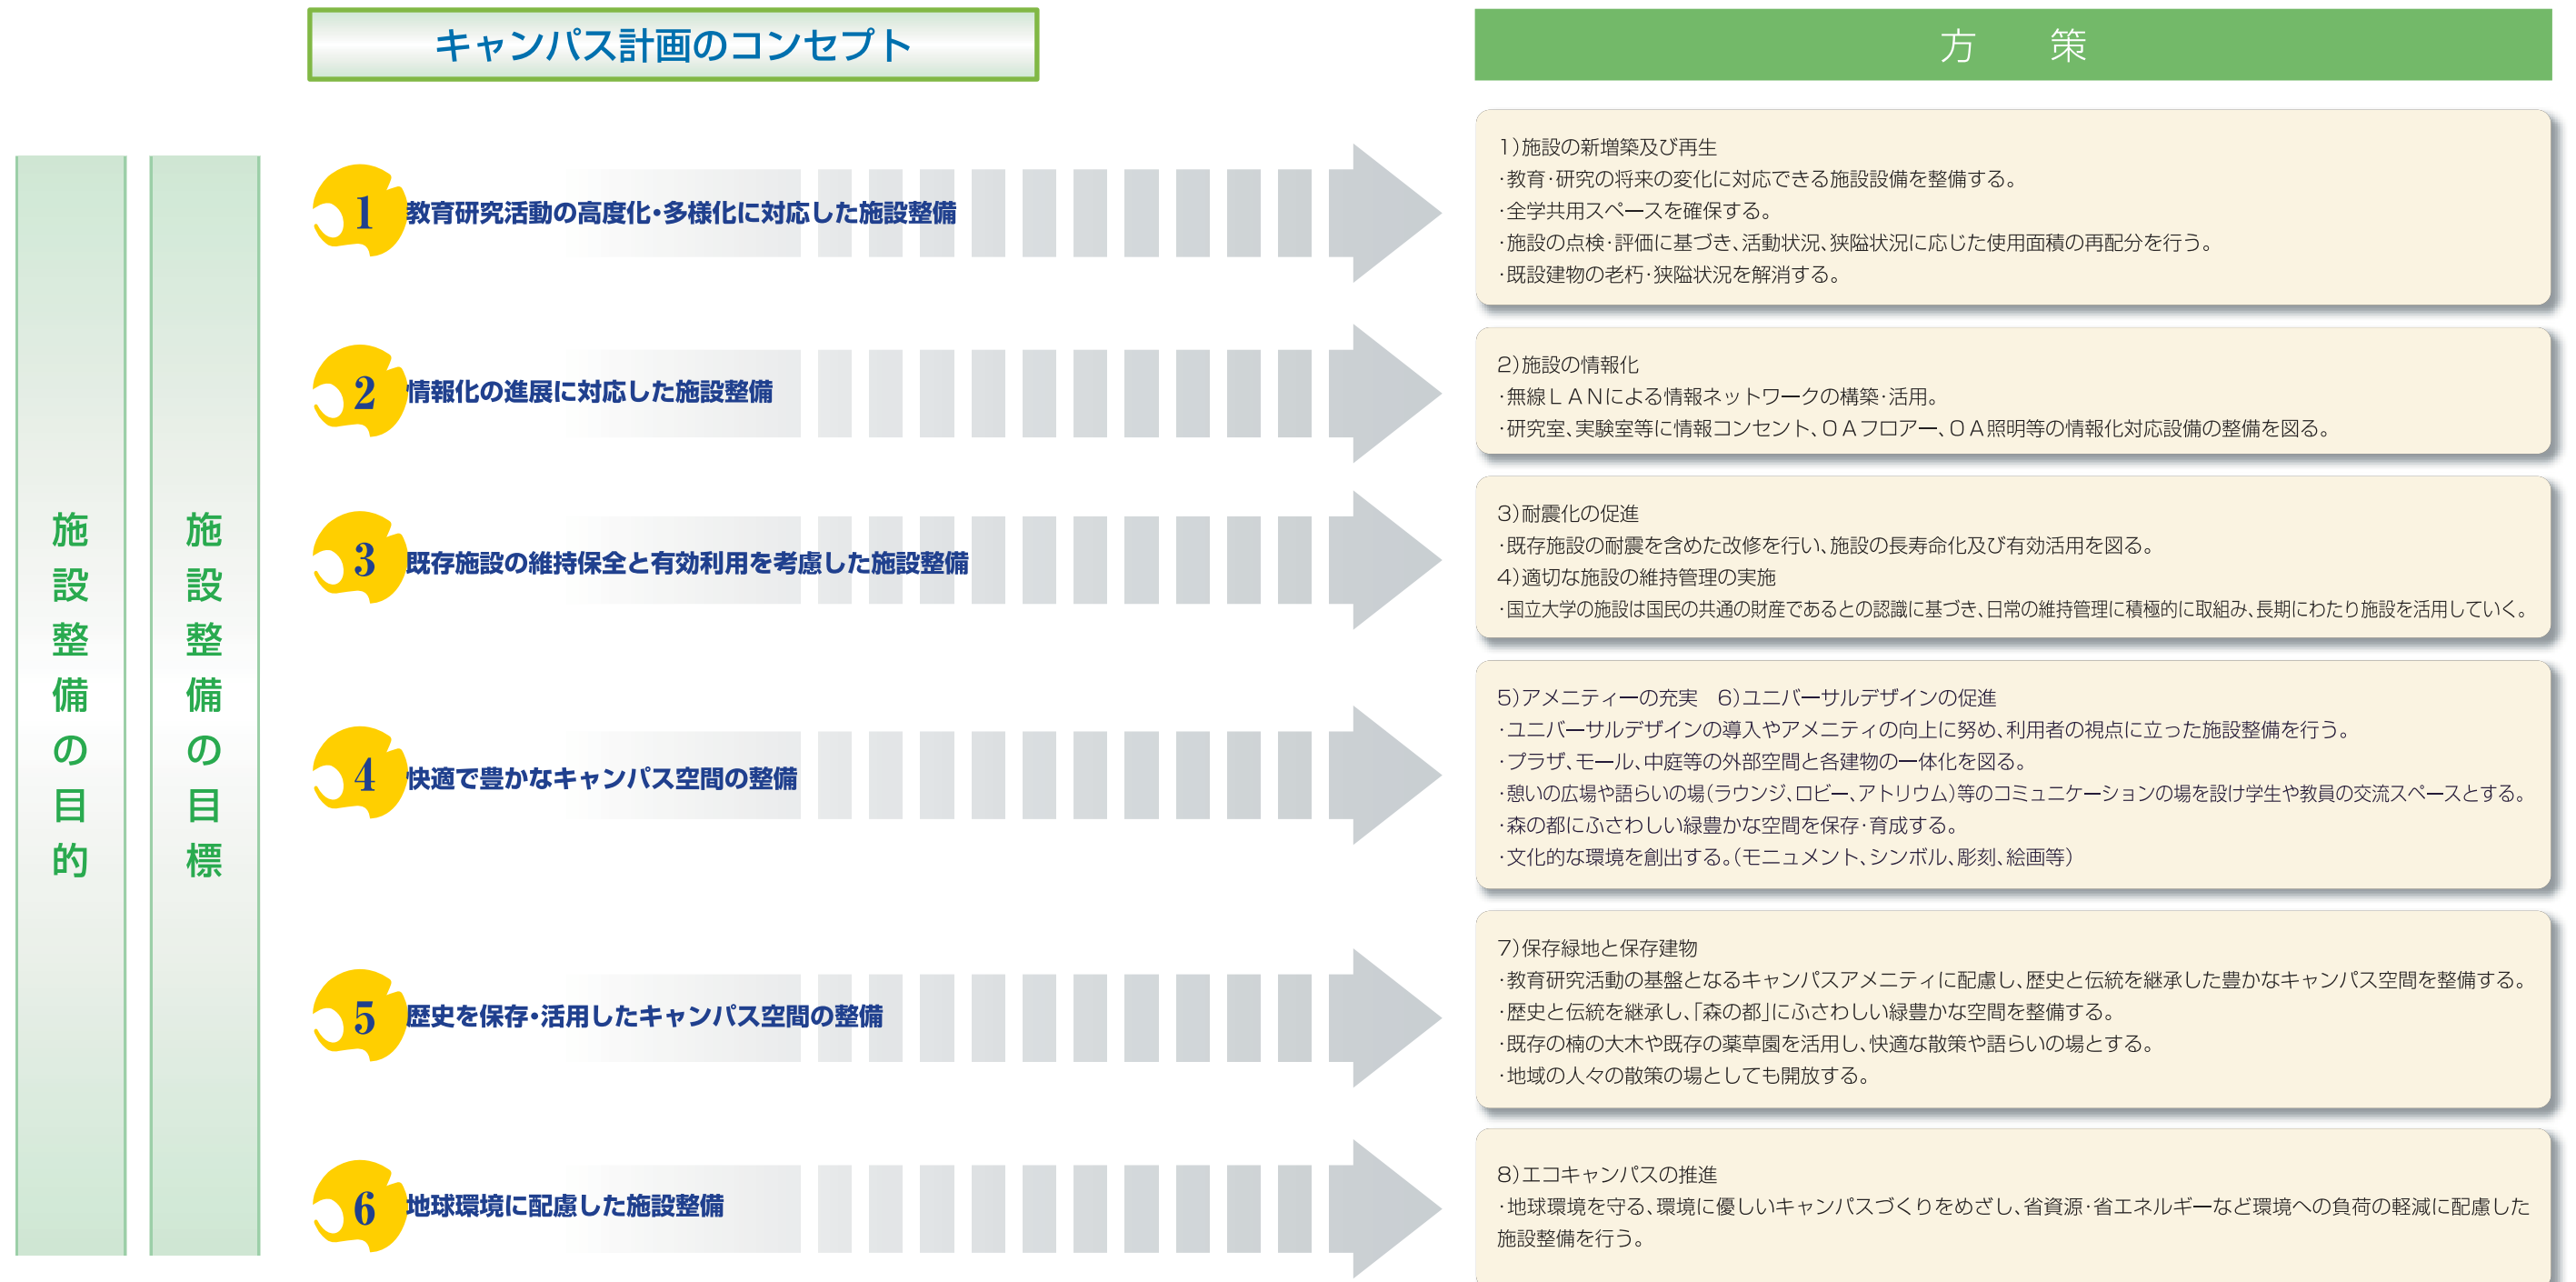

3. 施設整備の基本方針

3.2 マスタープランの構成とフロー

黒髪
キャンパス

本荘
キャンパス

京町
キャンパス

城東町
キャンパス

未来に向けた「医薬創製」
環境の創造

大江キャンパス